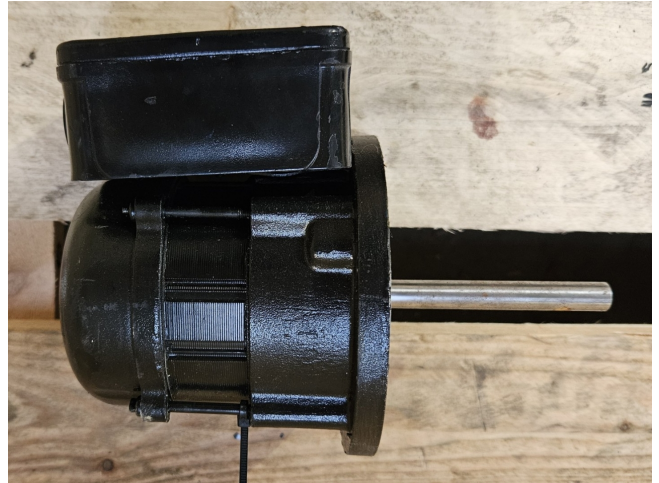

# ATB SRFT 0,09/4-B31

## Specifications

Marke	ATB
Art	SRFT 0,09/4-B31
Leistung (kW)	0,03
Geschwindigkeit (U/min)	1320
Size & Weight	190x160x110 mm (LxWxH)
Stock	1